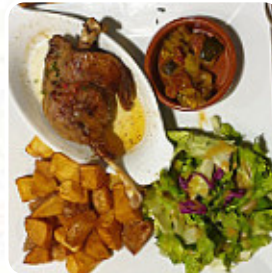

Un complet [menu](#) de La Citadelle de [Parthenay](#) avec tous les 32 plats et boissons se trouve ici au menu. Pour les *offres saisonnières ou hebdomadaires*, veuillez appeler ou utiliser les coordonnées sur le site internet pour contacter le propriétaire. Le restaurant et ses lieux sont accessibles aux personnes à mobilité réduite ce qui permet une utilisation avec un fauteuil roulant ou des handicaps physiologiques atteignables, selon la situation météorologique on peut aussi bien s'asseoir dehors et se faire servir. Si tu as envie de des délicieux bonbons, tu devrais visiter La Citadelle, car ils proposent des succulents desserts qui satisferont certainement définitivement ton envie de sucre, les visiteurs du établissement aiment aussi la grande variété de spécialités de café et de thé que le restaurant a à offrir. Peu importe l'occasion - un grand anniversaire - le service de traiteur interne rend facile de savourer le repas de La Citadelle chez toi, Tu peux aussi te détendre au bar avec une bière froide ou d'autres boissons alcoolisées et non alcoolisées.