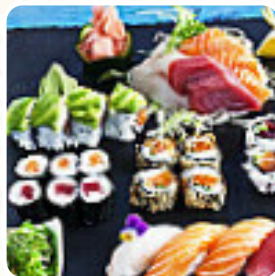

Menu Sushi Folie

<https://lacarte.menu>

18 rue Charles Biret, 17630 La Flotte, Ile de Re, France
(+33)546019837 - <http://www.sushifolie.com>