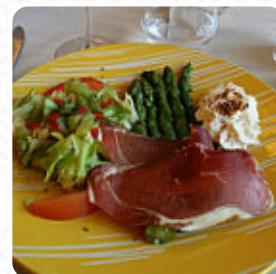

## ***Menu Restaurant de l'Hotel de la Paix***

<https://lacarte.menu>

11 boulevard Montalanguè, 34700 Lodeve, France, Lodève  
(+33)467440746 - <http://www.hotel-de-la-paix.com>

Sur ce site, tu trouveras le [menu complet](#) [menu](#) de Restaurant de l'Hotel de la Paix de Lodève. Actuellement, 22 plats et boissons sont disponibles. Pour les *offres saisonnières ou hebdomadaires*, veuillez contacter directement le propriétaire du restaurant. Tu peux également le contacter via son site internet. Le WiFi du local est disponible gratuitement, selon la situation météorologique on peut aussi bien s'asseoir dehors et manger. Les locaux sur place sont accessibles et donc aucun problème pour les clients en fauteuil roulant ou avec des limitations physiques. Pour ceux qui veulent boire **un cocktail après la fin du travail** et s'asseoir avec des amis ou seul, Restaurant de l'Hotel de la Paix de Lodève est un bon bar, en plus, le restaurant offre une gamme de délicieuses et variées Crêpes pour ses invités à apprécier. Si pour la fin vous souhaitez quelque chose de un dessert, Restaurant de l'Hotel de la Paix ne vous déçoit pas non plus avec sa bonne **sélection de desserts**, et tu peux t'attendre à la typique raffinée cuisine française.

## Ces types de plats sont servis

DESSERTS

STEAK

PAIN

SALADE