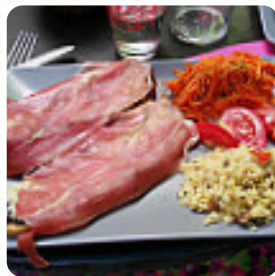

Menu L'effet reve

<https://lacarte.menu>

3 rue de la Fontaine, 30700 Saint-Quentin-la-Poterie, Uzes, France
(+33)659080965

Sur ce site, tu trouveras le menu complet menu de L'effet reve de Saint-Quentin-la-Poterie. Actuellement, **16** plats et boissons sont disponibles. Pour les offres changeantes, veuillez contacter directement le propriétaire du restaurant. Tu peux également le contacter via son site internet. Quand la météo est agréable, tu peux aussi manger au grand air. L'effet reve de [Saint-Quentin-la-Poterie](#) est un bon endroit pour un bar pour boire un cocktail après la fin du travail et s'asseoir avec des amis, Des **savoureux plats végétariens** sont aussi disponibles sur le menu. Par ailleurs, on te propose des menus fins selon le modèle français, de plus, les *enchanteuses gourmandises* de ce établissement scintillent non seulement sur les assiettes des enfants et dans leurs yeux.

Menu L'effet reve

Boissons non alcoolisées

EAU

Toast

GRILLER

Boissons

EAU

Masa - Vorspeisen