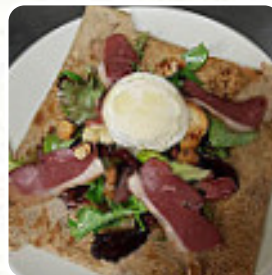

Un complet [menu](#) de La Gourmandine, restaurant de crepes de La Chapelle-la-Reine avec tous les 15 menus et boissons se trouve ici au menu. Pour les **offres saisonnières ou hebdomadaires**, veuillez appeler ou utiliser les coordonnées sur le site internet pour contacter le propriétaire. Ce que [User](#) aime dans La Gourmandine, restaurant de crepes :

Je reste sur les classiques, les crêpes salées sont très bonnes, mais la caramel beurre salée est encore meilleure. Plus besoin de carte ....Toujours bien reçu, personnel super sympa ...Valeur sûre dans les environs. [Lire plus](#). Le bistro offre aussi la possibilité de s'installer à l'extérieur pour se restaurer quand il fait agréable. Si tu veux satisfaire ta fringale de **quelque chose de doux** à la française, tu peux aussi essayer l'un des nombreux raffinés crêpes, aussi, tu ne devrais pas rater la [pizza](#) délicieuse qui est juste sortie du four cuite au four à bois de manière traditionnelle. Bien sûr, la boisson appropriée pour le repas est un must; à cet effet, ce Gastropub t'offre un vaste variété de boissons alcooliques savoureuses, régionales comme la bière ou le vin, Tu peux aussi te détendre au bar avec une fraîchement tirée ou d'autres boissons alcoolisées et non alcoolisées.