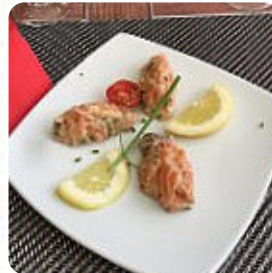

Menu Le Belvedere

<https://lacarte.menu>

rue du Repos, 24250 Domme, France

(+33)553311201 -

<http://www.facebook.com/pages/Le%20Belv%C3%A9d%C3%A8re/1103509136461469/>

Sur ce site web, tu trouveras le **menu complet** [menu de Le Belvedere](#) de Domme. Actuellement, 29 mets et boissons sont disponibles. Pour les offres changeantes, veuillez contacter directement le propriétaire du restaurant. Tu peux également le contacter via son site internet. Les espaces sur place sont accessibles aux personnes à mobilité réduite et peuvent être utilisés même avec un fauteuil roulant ou des handicaps physiologiques, selon la météo on peut aussi bien s'asseoir dehors et manger. Le Le Belvedere de Domme sert des menus que l'on trouve partout en Europe, Tu peux aussi te réjouir de la typique savoureuse cuisine française. Bien sûr, la bonne boisson lors d'un repas est parfois cruciale; ce **Gastropub** offre une variée variété de boissons alcoolisées délicieuses et locales, comme la bière ou le vin, de plus, les délicieux desserts de la maison brillent non seulement dans les yeux de nos petits invités.

Menu Le Belvedere

Süße Desserts

CREPES

Plats principaux

SALADE D'ACCOMPAGNEMENT

Boissons

UN VERRE DE VIN

Starters & Salads

STEAK

Les plats sont préparés avec

CANARD

POULET

SENF

PATATES

FRAISE

BEURRE