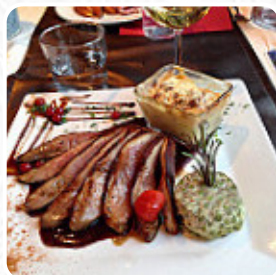

Menu L'Ancolie

<https://lacarte.menu>

Le Hameau de Flaine, 74300 Flaine, France, Arâches-la-Frasse

(+33)450908794 - <http://www.facebook.com/ancolielauriane.flainepierrard.7>

Sur ce page web, tu trouveras le **menu complet** [menu de L'Ancolie](#) de Arâches-la-Frasse. Actuellement, 31 plats et boissons sont disponibles. Pour les offres saisonnières ou hebdomadaires, veuillez contacter directement le propriétaire du restaurant. Tu peux également le contacter via son site internet. Ce que [User](#) aime dans L'Ancolie :