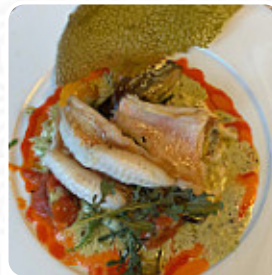

Un complet [menu](#) de Cafe de la Mairie la Table de Julien de Saint-Maximin avec tous les 28 plats et boissons se trouve ici sur la carte. Pour les **offres saisonnières ou hebdomadaires**, veuillez appeler ou utiliser les coordonnées sur le site internet pour contacter le propriétaire. Ce que [User](#) aime dans Cafe de la Mairie la Table de Julien :

un cafe comme avant , comme on les aimest sans chichi tres simple bon et pas tres cher on y mange bien une cuisine de tradition faite avec soin et competence et l'accueil t est franchement agreable [Lire plus](#). Le restaurant offre aussi la possibilité de s'installer à l'extérieur pour déguster un repas quand il fait bon. Grâce à la grande variété de *spécialités de café et de thé*, une visite au Cafe de la Mairie la Table de Julien devient encore plus attrayante, De plus, les jeux les plus récents peuvent être suivis sur le grand téléviseur dans ce bar sportif, ce que les clients adorent également. En outre, il y a des plats méditerranéens faciles à digérer sur le menu, Tu peux aussi te réjouir de la typique raffinée cuisine française.