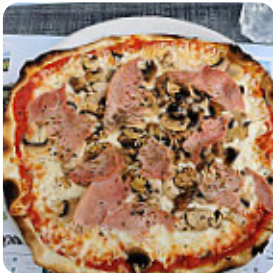

Sur ce site web, tu trouveras le menu complet menu de Le Tandem de Arnage. Actuellement, **18** repas et boissons sont disponibles. Pour les offres saisonnières ou hebdomadaires, veuillez contacter directement le propriétaire du restaurant. Tu peux également le contacter via son site internet. Les lieux dans le restaurant sont accessibles aux personnes à mobilité réduite et peuvent être utilisés même avec un fauteuil roulant ou des handicaps physiques, selon la situation météorologique on peut aussi bien s'asseoir dehors et manger. Ce que

User n'aime pas dans Le Tandem :

Mise à part un accueil agréable, le reste est inqualifiable. le gout des aliments est impossible à disserter du fait de sauces épicées et trop salées. Des desserts maisons, mais certainement pas du jour (salade fruits macérées.....) . Trop de "décoration " d'assiette, mais pas assez de raffinement dans le plat par lui même.

Vraiment très déçu. Je ne le conseille absolument pas; De plus un prix de menu le week-end exc... [Lire plus](#).

Une savoureuse pizza est préparée au Le Tandem de [Arnage](#) selon une méthode traditionnelle et est *tout juste* sortie du four, Lematin on sert ici un diversifié brunch. En outre, on te présente des repas délicieux à la française, de la même manière, les invités du restaurant préfèrent la complète variété de **spécialités de café et de thé** que le restaurant met à disposition.