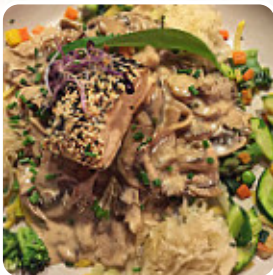

Menu La Taverne Medievale

<https://lacarte.menu>

11 rue Haute, 68420 Guebenschwihr, France

(+33)389492079 - <http://www.taverne-medievale.com>

Un complet [menu](#) de La Taverne Medievale de Guebenschwihr avec tous les 31 plats et boissons se trouve ici au menu. Pour les **offres saisonnières ou hebdomadaires**, veuillez appeler ou utiliser les coordonnées sur le site internet pour contacter le propriétaire. Le restaurant et ses espaces sont accessibles aux personnes à mobilité réduite ce qui permet une utilisation avec un fauteuil roulant ou des restrictions physiques atteignables, selon la situation météorologique on peut aussi bien s'asseoir dehors et se faire servir. La Taverne Medievale de Guebenschwihr est un bon endroit pour un bar pour boire quelque chose après la sortie du bureau et s'asseoir avec des amis ou seul, le restaurant propose mais également des **mets du contexte européen**. Il ne faut pas manquer de remarquer la grande diversité de *spécialités de café et de thé* dans ce restaurant, Tu peux aussi te réjouir de la typique délicieuse cuisine française.

DESSERTS

FILET

PÂTES

GLACE

STEAK

SALADE

Les plats sont préparés avec

BŒUF