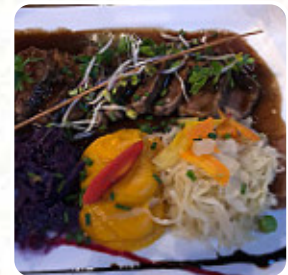

Menu La Taverne Medievale

<https://lacarte.menu>

11 rue Haute, 68420 Guebenschwihr, France

(+33)389492079 - <http://www.taverne-medievale.com>

Un complet [menu](#) de La Taverne Medievale de Guebenschwihr avec tous les 31 plats et boissons se trouve ici au menu. Pour les **offres saisonnières ou hebdomadaires**, veuillez appeler ou utiliser les coordonnées sur le site internet pour contacter le propriétaire. Le restaurant et ses espaces sont accessibles aux personnes à mobilité réduite ce qui permet une utilisation avec un fauteuil roulant ou des restrictions physiques atteignables, selon la situation météorologique on peut aussi bien s'asseoir dehors et se faire servir. La Taverne Medievale de Guebenschwihr est un bon endroit pour un bar pour boire quelque chose après la sortie du bureau et s'asseoir avec des amis ou seul, le restaurant propose mais également des **mets du contexte européen**. Il ne faut pas manquer de remarquer la grande diversité de *spécialités de café et de thé* dans ce restaurant, Tu peux aussi te réjouir de la typique délicieuse cuisine française.

DESSERTS

FILET

PÂTES

GLACE

STEAK

SALADE

Les plats sont préparés avec

BŒUF