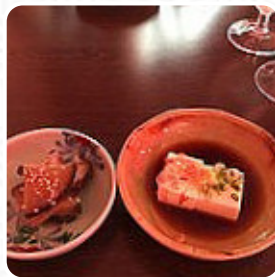

## *Menu Miyoshi*

<https://lacarte.menu>

2 Kermane Crac'h, 56950 Auray, France, Crach  
(+33)297316919 - <http://www.restaurantmiyoshi.fr>

Ici, tu trouveras le [menu de Miyoshi](#) à Crach. Actuellement, 16 plats et boissons sont sur la carte. Pour les offres saisonnières ou hebdomadaires, tu peux te renseigner par téléphone. Ce que [User](#) aime dans Miyoshi : Très bon Resto japonais, dans les pures traditions .. nous avons beaucoup aimé. Le Resto est petit, pensez à réserver, les propriétaires sont très gentils et la carte est variée, nous avons bien mangé [Lire plus](#). Avec un beau temps, on peut même manger au grand air, et dans les espaces accessibles, peuvent également venir des clients en fauteuil roulant ou avec des handicaps physiques. Ce que [User](#) n'aime pas dans Miyoshi : un accueil très sympathique. le restaurant nous a immédiatement donné une bonne impression, car il était très propre, bien que aménagé simplement. le dîner était bon, un doux mélange entre l'Europe et le Japon. comme la plupart des restaurants de Francfort, il était comparé aux autres. Pays européens pour une qualité et des services similaires. [Lire plus](#). Si tu as envie de une pâtisserie, tu devrais visiter Miyoshi, car ils proposent des *charmants desserts* qui satisferont certainement sûrement ton envie de sucre, savoureux sont particulièrement les **Maki** et les spécialités comme le Sashimi pour lesquelles ce local est connu. Bien sûr, nous ne devons pas oublier la exhaustive diversité de spécialités de café et de thé dans ce établissement, et les sains plats japonais plats sont cuisinés avec beaucoup de légumes frais, de poisson et de viande.