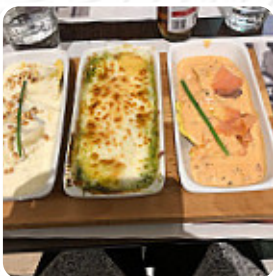

Un complet [menu](#) de Del Arte Serris de Serris avec tous les **23** plats et boissons se trouve ici sur la carte. Pour les offres changeantes, veuillez appeler ou utiliser les coordonnées sur le site internet pour contacter le propriétaire. Ce que [User](#) aime dans Del Arte Serris :

Bien qu'il ne soit pas le dernier mot de la gastronomie italienne haut de gamme, cet endroit propose une bonne cuisine italienne dans un environnement familial et convivial. Idéal pour les familles et les grands groupes. Valeur fantastique aussi. Les inconvénients sont que vous devrez souvent attendre une table, en particulier aux heures de pointe. [Lire plus](#). Le restaurant offre aussi la possibilité de s'installer à l'extérieur pour déguster un repas quand il fait bon, et dans les espaces accessibles, peuvent également venir des visiteurs en fauteuil roulant ou avec des limitations physiologiques. Chez Del Arte Serris, un restau avec des plats italiens de Serris, tu peux déguster la cuisine italienne typique, y compris des classiques comme la pizza et les pâtes, il y a aussi des **fins plats végétariens sur le menu**. Il y a aussi des pizzas croustillantes, qui sont cuites fraîches selon une méthode originale.