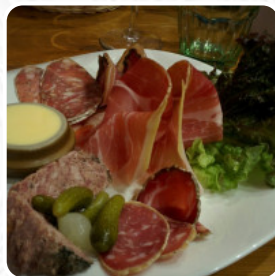

## *Menu La Bolee*

<https://lacarte.menu>

rue des Champs Elysees, 05600 Guillestre, France

(+33)492512486 - <http://www.facebook.com/pages/La%20Bolee/138937982983129/>

Ici, tu trouveras le menu de La Bolee à Guillestre. Actuellement, 16 mets et boissons sont sur la carte. Pour les **offres changeantes**, tu peux te renseigner par téléphone. Ce que [User](#) aime dans La Bolee :

Ce restaurant nous a été fortement recommandé, nous avons fait quelques kilomètres pour le découvrir, mais aucun regret. Bon accueil, cuisine excellente à base de produits frais et régionaux. N'hésitez pas ! [Lire plus](#). Le bistro offre aussi la possibilité de s'installer à l'extérieur pour déguster un repas quand il fait agréable, et dans les locaux accessibles, peuvent également venir des invités en fauteuil roulant ou avec des limitations physiques.

Ce que [User](#) n'aime pas dans La Bolee :

Bon restaurant produits frais, locaux et de saison, bon rapport qualité /prix par contre pour le service c'est tout autre chose il ne faut pas oublier que le client est roi madame !! Éviter certaines réflexions être un peu plus commerçant..... [Lire plus](#). Au La Bolee de Guillestre, tu peux déguster *savoureux plats végétariens* à essayer, qui sont exempts de toute viande ou poisson d'origine animale, régale-toi avec la typique savoureuse *cuisine française*. Si pour la fin vous souhaitez quelque chose de sucré, La Bolee ne vous déçoit pas non plus avec sa bonne sélection de desserts, le restaurant sert mais également des **mets du contexte européen**.

## Les plats sont préparés avec

TOMATE

MELON

VOYAGE

FRUIT

OIGNONS

CHÉRI

FRUIT FRAIS