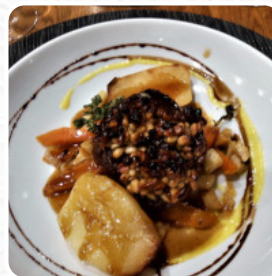

## *Menu La Bolee*

<https://lacarte.menu>

rue des Champs Elysees, 05600 Guillestre, France

(+33)492512486 - <http://www.facebook.com/pages/La%20Bolee/138937982983129/>

Ici, tu trouveras le menu de La Bolee à Guillestre. Actuellement, 16 mets et boissons sont sur la carte. Pour les **offres changeantes**, tu peux te renseigner par téléphone. Ce que [User](#) aime dans La Bolee :

## Les plats sont préparés avec

TOMATE

MELON

VOYAGE

FRUIT

OIGNONS

CHÉRI

FRUIT FRAIS