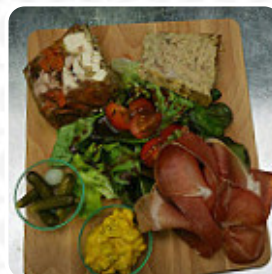

Sur ce site internet, tu trouveras le **menu complet** [menu](#) de **Le Roi de la Moule** de Ronchin. Actuellement, 18 plats et boissons sont disponibles. Pour les offres changeantes, veuillez contacter directement le propriétaire du restaurant. Tu peux également le contacter via son site internet. Ce que [User](#) aime dans Le Roi de la Moule : Nous venons régulièrement dans cet établissement... le roi de la moule est un incontournable pour les amateurs de moules et de plats de brasserie (poisson ou viande) Accueil services restauration décor au top... à faire en couple en famille entre amis entre collègue. N oubliez pas de réserver [Lire plus](#). Le local propose le W-LAN gratuit pour ses invités, selon la météo on peut aussi bien s'asseoir dehors et manger et boire. Une sélection de *raffinés plats de fruits de mer* est proposée par le Le Roi de la Moule de Ronchin, régale-toi avec la typique raffinée cuisine française. Si pour le dessert vous souhaitez quelque chose de sucré, Le Roi de la Moule ne vous déçoit pas non plus avec sa vaste sélection de desserts, les invités du restaurant apprécient également la grande diversité de **spécialités de café et de thé** que le restaurant a à offrir.