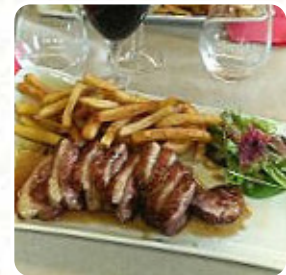

## ***Menu Le Chat Perche***

<https://lacarte.menu>

La Croix, Campsegret, France

(+33)553586885 - <http://www.facebook.com/Le-Chat-Perch%C3%A9-241201802649370>

Sur ce site web, tu trouveras le menu complet menu de Le Chat Perche de Campsegret. Actuellement, 38 menus et boissons sont disponibles. Pour les offres changeantes, veuillez contacter directement le propriétaire du restaurant. Tu peux également le contacter via son site internet. Le restaurant est accessible aux personnes à mobilité réduite et peut donc être utilisé même avec un fauteuil roulant ou des handicaps physiologiques, selon la météo on peut aussi bien s'asseoir dehors et prendre quelque chose à manger. Le Le Chat Perche de [Campsegret](#) sert différents **raffinés plats de fruits de mer plats**, les clients du établissement sont également enthousiastes à propos de la vaste sélection de spécialités de café et de thé que le restaurant propose. Il y a également des délicieux mets disponibles, typiques de l'Europe, naturellement, tu dois aussi essayer les **gourmands burgers** accompagnés de frites, salades ou de quartiers de pommes de terre offerts.