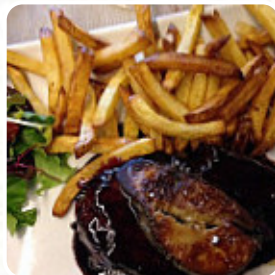

## ***Menu Le Chat Perche***

<https://lacarte.menu>

La Croix, Campsegret, France

(+33)553586885 - <http://www.facebook.com/Le-Chat-Perch%C3%A9-241201802649370>

Sur ce site web, tu trouveras le menu complet menu de Le Chat Perche de Campsegret. Actuellement, 38 menus et boissons sont disponibles. Pour les offres changeantes, veuillez contacter directement le propriétaire du restaurant. Tu peux également le contacter via son site internet. Le restaurant est accessible aux personnes à mobilité réduite et peut donc être utilisé même avec un fauteuil roulant ou des handicaps physiologiques, selon la météo on peut aussi bien s'asseoir dehors et prendre quelque chose à manger. Le Le Chat Perche de [Campsegret](#) sert différents **raffinés plats de fruits de mer plats**, les clients du établissement sont également enthousiastes à propos de la vaste sélection de spécialités de café et de thé que le restaurant propose. Il y a également des délicieux mets disponibles, typiques de l'Europe, naturellement, tu dois aussi essayer les **gourmands burgers** accompagnés de frites, salades ou de quartiers de pommes de terre offerts.