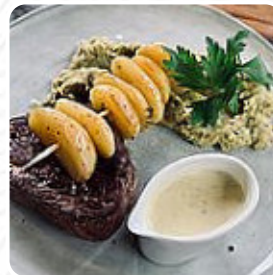

Ici, tu trouveras le [menu](#) de **La Terrasse** à Campsegret. Actuellement, 26 mets et boissons sont au menu. Pour les **offres saisonnières ou hebdomadaires**, tu peux te renseigner par téléphone. Les lieux sur place sont accessibles aux personnes à mobilité réduite et peuvent être utilisés même avec un fauteuil roulant ou des restrictions physiologiques, selon la météo on peut aussi bien s'asseoir dehors et prendre quelque chose à manger. Ce que [User](#) n'aime pas dans La Terrasse :

Nous avons dîné un dimanche soir et pris de bons repas, à l'exception du choix d'agneau. Excellent service attentionné, propriétaire charmante et prix raisonnable. Le dessert était fabuleux. [Lire plus](#). La Terrasse de [Campsegret](#) est un *salon de thé détendu*, où tu peux savourer une collation ou un gâteau avec un café tiède ou un chocolat sucré, Tu peux aussi te réjouir de la typique succulente cuisine française. Si pour le dessert vous souhaitez quelque chose de sucré, La Terrasse ne vous déçoit pas non plus avec sa bonne sélection de desserts, le établissement propose mais également des menus du contexte [européen](#).