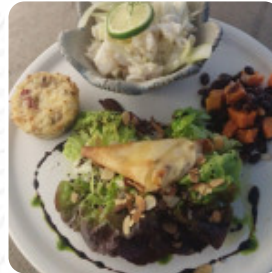

Menu Le Smile

<https://lacarte.menu>

Place de L'eglise, 26160 Rochebaudin, France

(+33)475519697,(+33)615092035 -

<http://www.facebook.com/LeSmileRestaurantRochebaudin>

Un complet [menu](#) de Le Smile de Rochebaudin avec tous les **21** mets et boissons se trouve ici sur la carte. Pour les offres saisonnières ou hebdomadaires, veuillez appeler ou utiliser les coordonnées sur le site internet pour contacter le propriétaire. Le restaurant et ses lieux sont accessibles aux personnes à mobilité réduite ce qui permet une utilisation avec un fauteuil roulant ou des handicaps physiques atteignables, selon la météo on peut aussi bien s'asseoir dehors et manger et boire. Le Smile de Rochebaudin est l'endroit parfait si tu veux succulent plats américains plats comme des burgers ou du barbecue essayer veux, en particulier, les impossibles de différentes denrées alimentaires offrent aux clients une expérience gustative remarquable de cette *cuisine fusion* exceptionnelle. La cuisine fusion asiatique est également une partie importante du Le Smile. Pour ceux qui trouvent les menus habituels et généralement connus ennuyeux, ils devraient aborder avec joie d'expérimenter et essayer une ou l'autre surprenante d'ingrédients à manger, le restaurant offre mais également des **mets du contexte [européen](#)**.

POULET GRILLÉ

Plats de poulet

POULET AU CITRON

Boissons alcoolisées

AMÉRICAIN

Plats principaux

LASAGNE

CÔTES

Restaurant Category

DESSERT

AMÉRICAIN

FRENCH

Ces types de plats sont servis

PÂTES

STEAK

BURGER

Les plats sont préparés avec

OLIVES

PATATES

HARICOTS

HARICOTS VERTS

FRUIT

POULET

ACEITUNAS