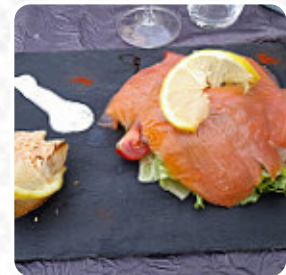

Un complet menu de La Bergerie chez Rosette de Sers avec tous les 23 menus et boissons se trouve ici au menu. Pour les offres saisonnières ou hebdomadaires, veuillez appeler ou utiliser les coordonnées sur le site internet pour contacter le propriétaire. Le WiFi du restaurant est disponible sans frais supplémentaires, et dans les locaux accessibles, peuvent également venir des clients en fauteuil roulant ou avec des limitations physiques. La Bergerie chez Rosette de Sers est un salon de thé douillet, où tu peux savourer une collation ou un gâteau avec un **café tiède** ou un **chocolat chaud**, de plus, les enchanteuses gourmandises de ce restaurant scintillent non seulement sur les assiettes des enfants et dans leurs yeux. Bien sûr, nous ne devons pas oublier la vaste sélection de **spécialités de café et de thé** dans ce établissement, Au bar, tu peux te détendre avec une bière fraîche ou d'autres boissons alcoolisées et non alcoolisées.