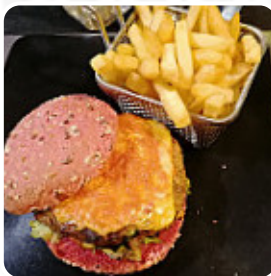

Sur ce page web, tu trouveras le *menu complet* [menu](#) de *Cafe de la Mairie* de Duravel. Actuellement, 39 repas et boissons sont disponibles. Pour les offres saisonnières ou hebdomadaires, veuillez contacter directement le propriétaire du restaurant. Tu peux également le contacter via son site internet. Ce que [User](#) aime dans *Cafe de la Mairie* :

Pour 13 euros, krijgt men een volledig menu, met wijn inbegrepen. Het voorgerecht est dans buffetvorm, er est wel geen keuze van hoofdschakelaar, maar altijd zeer lekker. Zeker meer dan een aanrader. [Lire plus](#). Le établissement et ses lieux sont accessibles aux personnes à mobilité réduite ce qui permet une utilisation avec un fauteuil roulant ou des handicaps physiques atteignables, selon la situation météorologique on peut aussi bien s'asseoir dehors et manger. Au *Cafe de la Mairie* de Duravel, différents **raffinés plats français** sont offerts, les visiteurs du restaurant sont également enthousiastes à propos de la complète variété de spécialités de café et de thé que le restaurant propose. En plus des simples snacks, des morceaux sucrés et des gâteaux, on propose aussi des boissons froides et chaudes, Il est possible de se détendre au bar avec une **bière fraîche** ou d'autres boissons alcoolisées et non alcoolisées.