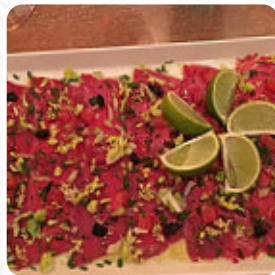

Menu Bistrot La Galerie

<https://lacarte.menu>

Place De l'Eglise, 34480 Magalas, France

(+33)430729687 - <https://www.facebook.com/Magalas-Bistrot-La-Galerie-254780194870051/timeline>

Ici, tu trouveras le [menu](#) de Bistrot La Galerie à Magalas. Actuellement, 30 plats et boissons sont sur la carte. Pour les offres changeantes, tu peux te renseigner par téléphone. Ce que [User](#) aime dans Bistrot La Galerie : La nourriture est fantastique, le service est un must quand à Magalas, la soupe aux légumes réfrigérée est fabuleuse, ils ont été vraiment utiles avec des options végétariennes ???? [Lire plus](#). Le restaurant offre aussi la possibilité de s'installer à l'extérieur pour manger quand il fait agréable, et dans les locaux accessibles, peuvent également venir des clients en fauteuil roulant ou avec des limitations physiologiques. Si tu es en hâte et que ça doit aller vite, tu obtiens au Bistrot La Galerie de Magalas des exquis **Fast-Food mets à ton goût** préparés pour toi en peu de temps, et tu peux t'attendre à la typique succulente **cuisine française**. Il y a aussi des délicieux menus typiques de l'Europe, Tu peux aussi te détendre au bar avec une fraîchement tirée ou d'autres boissons alcoolisées et non alcoolisées.

FONDANT AU CHOCOLAT

Plats de bœuf

FILET MIGNON

Dessert

PANNA COTTA

Antipasti - Entrées

CARPACCIO

Steaks