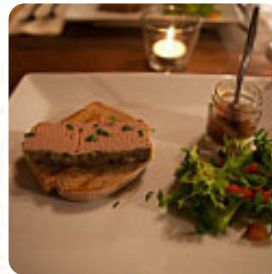

Ici, tu trouveras le menu de Auberge Du Lac - CLOSED à [Isigny-le-Buat](#). Actuellement, 25 repas et boissons sont sur la carte. Pour les offres changeantes, tu peux te renseigner par téléphone. Ce que [User](#) aime dans Auberge Du Lac - CLOSED :

très belle vue, le restaurant surplombe le lac de Vezins, bucolique et un poil sauvage. Excellent rapport qualité prix, l'occasion de découvrir, entre autre, la cuisine anglaise sous ses meilleurs jours [Lire plus](#). Ce que [User](#) n'aime pas dans Auberge Du Lac - CLOSED :

Arrêtez de me demander de revoir cet endroit, il est fermé !!! VEUILLEZ lire la note des propriétaires - cet endroit est fermé !! Fermé, fermé fermé. Oui, c'est fermé, fermé plus ouvert. [Lire plus](#). Auberge Du Lac - CLOSED de Isigny-le-Buat est un **café douillet**, où tu peux prendre une petite collation ou un gâteau avec un café tiède ou un chocolat chaud, Des exquis plats végétariens sont aussi disponibles dans le menu. Au bar, tu peux encore te détendre après le repas (ou pendant) avec une *boisson alcoolisée* ou *non alcoolisée*, De plus, les **sucrés** desserts du local brillent non seulement dans les yeux de nos petits invités.