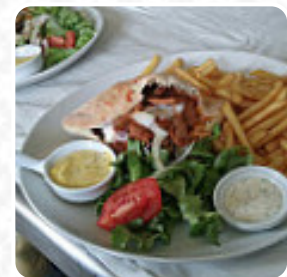

Ici, tu trouveras le [menu](#) de **Le Relais De La Marconne** à Dissé-sous-le-Lude. Actuellement, **16** menus et boissons sont sur la carte. Pour les offres saisonnières ou hebdomadaires, tu peux te renseigner par téléphone. Les lieux sur place sont accessibles aux personnes à mobilité réduite et peuvent être utilisés même avec un fauteuil roulant ou des handicaps physiques, selon la météo on peut aussi bien s'asseoir dehors et manger et boire. Le Relais De La Marconne de Dissé-sous-le-Lude est un bon endroit pour un bar pour boire *un cocktail après la fin du travail* et s'asseoir avec des amis, fraîchement grillée, la barbecue est ici préparée sur une flamme ouverte. En outre, on te sert des repas fins à la française, de plus, les charmants desserts de l'établissement brillent non seulement sur les assiettes des enfants ou dans les yeux des petits invités.

FROMAGE

PATATES

CANARD

Ces types de plats sont servis

STEAK

PÂTES

DESSERTS

PAIN