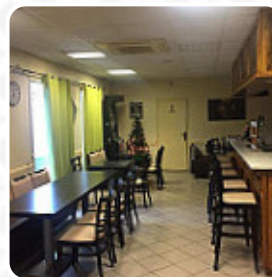

Ici, tu trouveras le [menu](#) de **Le Relais De La Marconne** à Dissé-sous-le-Lude. Actuellement, **16** menus et boissons sont sur la carte. Pour les offres saisonnières ou hebdomadaires, tu peux te renseigner par téléphone. Les lieux sur place sont accessibles aux personnes à mobilité réduite et peuvent être utilisés même avec un fauteuil roulant ou des handicaps physiques, selon la météo on peut aussi bien s'asseoir dehors et manger et boire. Le Relais De La Marconne de Dissé-sous-le-Lude est un bon endroit pour un bar pour boire *un cocktail après la fin du travail* et s'asseoir avec des amis, fraîchement grillée, la barbecue est ici préparée sur une flamme ouverte. En outre, on te sert des repas fins à la française, de plus, les charmants desserts de l'établissement brillent non seulement sur les assiettes des enfants ou dans les yeux des petits invités.