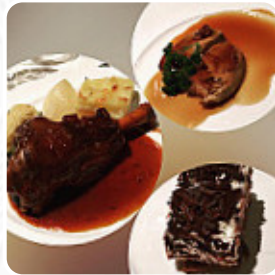

## *Menu L'Imperial*

<https://lacarte.menu>

58 avenue de Graulhet, 81120 Laboustarie, France  
(+33)563420449 - <http://www.restaurant-limperial.fr/>

Ici, tu trouveras le menu de L'Imperial à Laboustarie. Actuellement, **23** plats et boissons sont au menu. Pour les *offres changeantes*, tu peux te renseigner par téléphone. Le restaurant et ses espaces sont accessibles aux personnes à mobilité réduite ce qui permet une utilisation avec un fauteuil roulant ou des restrictions physiologiques atteignables, selon la météo on peut aussi bien s'asseoir dehors et se faire servir. La vaste diversité de spécialités de café et de thé rend une visite au L'Imperial encore plus intéressante, régale-toi avec la typique succulente cuisine française. Au bar, tu peux encore te détendre après le repas (ou pendant) avec une **boisson alcoolisée ou non alcoolisée**, de plus, les doux desserts du local brillent non seulement dans les yeux des petits invités.

## Ces types de plats sont servis

AGNEAU

PÂTES

NOUILLES

DESSERTS

STEAK

## Les plats sont préparés avec

FROMAGE

THON

VIANDE

PATATES DOUCES

BŒUF

PATATES

FROMAGES