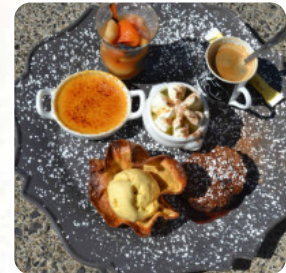

Menu Creperie Des Greves

<https://lacarte.menu>

Le Temple | 2 Route de la Cote, 50300 Vains, France
(+33)233709877 - <http://www.creperiedesgreves.fr/>

Sur ce site, tu trouveras le menu complet [menu](#) de Creperie Des Greves de Vains. Actuellement, 22 plats et boissons sont disponibles. Pour les offres saisonnières ou hebdomadaires, veuillez contacter directement le propriétaire du restaurant. Tu peux également le contacter via son site internet. Ce que [User](#) aime dans Creperie Des Greves :

Nous nous sommes arrêtés pour le dîner, bel endroit local. Les crêpes au camembert sont fortement recommandées. Nous avons également essayé la crème brûlée et c'était super. Ils ont été très patients avec notre manque de français. [Lire plus](#). Le établissement et ses lieux sont accessibles aux personnes à mobilité réduite ce qui permet une utilisation avec un fauteuil roulant ou des handicaps physiques utilisables, selon la situation météorologique on peut aussi bien s'asseoir dehors et se faire servir. Ce que [User](#) n'aime pas dans Creperie Des Greves :

Appelé avec mes 2 enfants - le repas de leurs enfants était correct (juste correct) mais le mien est venu après qu'ils aient fini et je n'ai commandé qu'une simple omelette. Le menu du désert est venu et aucune commande n'a été prise et le café était horrible - instantané et pas bon marché Dans l'ensemble, le pire de la région. Continue juste à avancer [Lire plus](#). Dans le Creperie Des Greves à Vains, on prépare à **la flamme des grillades juteux** et il est servi avec des garnitures raffinés, en outre, Creperie Des Greves de Vains propose une gamme de exquis et variées **Crêpes** pour ses invités à apprécier. En outre, on te propose des plats fins à la française, les clients du établissement aiment aussi la vaste variété de spécialités de café et de thé que le restaurant a à offrir.