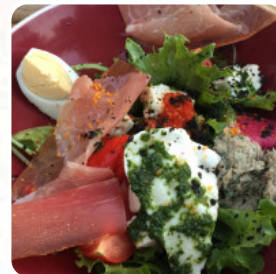

## *Menu Le Vic de Lomagne*

<https://lacarte.menu>

1 Place de l'Hotel de Ville, 82120 Lavit, France, Ascain  
(+33)622107217,(+33)658524694 - <http://www.bkc-traiteur.fr>

Sur ce site internet, tu trouveras le *menu complet* [menu](#) de Le Vic de Lomagne de [Ascain](#). Actuellement, 25 mets et boissons sont disponibles. Pour les **offres changeantes**, veuillez contacter directement le propriétaire du restaurant. Tu peux également le contacter via son site internet. Le bistro offre aussi la possibilité de s'installer à l'extérieur pour manger quand il fait agréable, et il y a du W-LAN offert. Les locaux sur place sont accessibles et donc aucun problème pour les clients en fauteuil roulant ou avec des limitations physiques. Veux-tu avoir ton repas immédiatement sur la table? Alors, la multiplicité de délicatesses déjà préparées est exactement ce que tu veux, on ne peut rien du tout faire de mal, particulièrement avec les **Tapas** facile à manger, car il y a quelque chose pour tous les goûts. Si pour le dessert vous souhaitez quelque chose de un dessert, Le Vic de Lomagne ne vous déçoit pas non plus avec sa bonne sélection de desserts, Tu peux aussi te détendre au bar avec une fraîchement tirée ou d'autres boissons alcoolisées et non alcoolisées.

## Plats principaux

SALADE D'ACCOMPAGNEMENT

## Ces types de plats sont servis

FILET

DESSERTS

SALADE