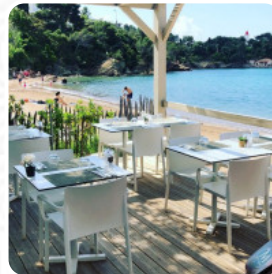

Menu Agathos

<https://lacarte.menu>

1510 boulevard de la Baumette | 1510 Boulevard de la Baumette, 83530 Agay, Saint-Raphael, France, Saint-Raphaël

(+33)494821231 - <https://www.facebook.com/ClubAgathos/>