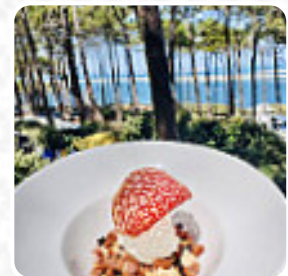

Menu Le Panorama

<https://lacarte.menu>

Camping Panorama | Route de Biscarrosse, 33260, La Teste-de-Buch, France
(+33)556544006 - <https://www.camping-panorama.com/camping-bassin-arcachon-restaurant>

Un complet [menu](#) de Le Panorama de La Teste-de-Buch avec tous les 49 plats et boissons se trouve ici sur la carte. Pour les offres changeantes, veuillez appeler ou utiliser les coordonnées sur le site internet pour contacter le propriétaire. Avec un agréable temps, on peut même manger dehors, et dans les espaces accessibles, peuvent également venir des invités en fauteuil roulant ou avec des limitations physiologiques. divers **exquis plats français** sont servis au Le Panorama de La Teste-de-Buch, le établissement propose mais également des menus du contexte [européen](#). Après le repas (ou pendant), tu peux encore te détendre au bar avec une **boisson alcoolisée ou non-alcoolisée**, Ce *bar sportif* est un lieu de rendez-vous prisé pour les visiteurs qui aiment regarder les plus récents jeux ou courses sur le grand écran, tout en savourant de la nourriture et des boissons.