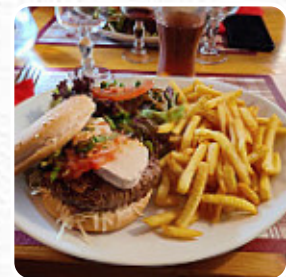

Un complet [menu](#) de La Ranova de Lanslevillard avec tous les 17 repas et boissons se trouve ici sur la carte. Pour les [offres saisonnières ou hebdomadaires](#), veuillez appeler ou utiliser les coordonnées sur le site internet pour contacter le propriétaire. Ce que [User](#) aime dans La Ranova :

Déjeuner de samedi midi à 4 dont 2 enfants. A l'intérieur car il neigeait. Carte variée (salades, omelettes, tartines, soupe, viande, burger, crêpes maisons et bien sur spécialités savoyardes). Seules les fondues et raclettes sont à commander La veille. C'est très bon Et très frais, desserts excellents, service impeccable, rapide et avec le sourire c'est très agréable! Et les prix sont très raisonnables. La salle Est... [Lire plus](#). Avec un bon temps, on peut même manger en plein air. Au La Ranova de Lanslevillard, divers raffinés plats français sont servis, de plus, les **charmants desserts** du restaurant brillent non seulement dans les yeux des petits invités.

Les **burgers de ce établissement** comptent parmi les points forts et sont généralement servis avec des garnitures comme des frites, des salades ou des quartiers de pommes de terre, les visiteurs du local aiment aussi la grande diversité de spécialités de café et de thé que le local a à offrir.