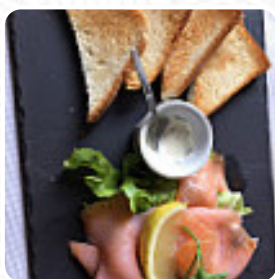

## ***Menu La Cuillere en Bois***

<https://lacarte.menu>

33 Rue des Doves, 35600 Redon, France  
(+33)299723765,(+33)783043773

Ici, tu trouveras le menu de La Cuillere en Bois à Redon. Actuellement, 20 repas et boissons sont sur la carte.

Nous y étions le week-end des Fêtes des Marrons avec un repas spécial pour la Teillouse. Le prix était plus élevé que la normale pour un déjeuner ou un dîner, mais le repas était décevant et certainement rien de spécial. [Lire plus](#). Si tu es pressé, tu obtiens au La Cuillere en Bois de Redon des exquis *Fast-Food plats comme tu les aimes*, préparés pour toi en quelques minutes, Il est possible de se détendre au bar avec une *tirée à la pression* ou d'autres boissons alcoolisées et non alcoolisées. De surcroît, on te propose des **délicieux fruits de mer repas**, en outre, les clients du établissement apprécient la complète sélection des spécialités de café et de thé que le restaurant propose.

## Les plats sont préparés avec

PATATES

AIL

FROMAGE

CANARD

LACHS

CARAMEL

POMME