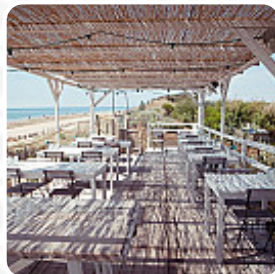

Un *complet* [menu](#) de Le Beach de Marseillan avec tous les 17 plats et boissons se trouve ici au menu. Pour les offres saisonnières ou hebdomadaires, veuillez appeler ou utiliser les coordonnées sur le site internet pour contacter le propriétaire. Ce que [User](#) aime dans Le Beach :

Accueil sympathique Très bon un placement cuisine bonne mais cela reste une brasserie. Prix tout à fait honorable surtout vis-à-vis de l'emplacement. Je le recommande. [Lire plus](#). Les espaces sur place sont accessibles aux personnes à mobilité réduite et peuvent être utilisés même avec un fauteuil roulant ou des restrictions physiologiques, selon la météo on peut aussi bien s'asseoir dehors et manger. Le Le Beach de Marseillan offre divers exquis plats français, le restaurant sert mais également des mets du contexte [européen](#). Attends-toi à savourer de [exquis plats végétariens assiettes](#), avec les **Tapas** facile à manger, tu ne peux absolument rien faire de mal, particulièrement parce qu'il y a quelque chose pour chaque préférence.