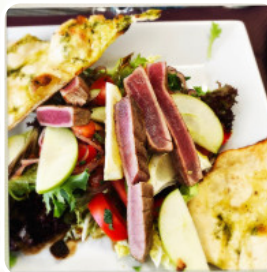

Sur ce site web, tu trouveras le **menu complet** [menu](#) de **Comme Chez Vous** de Ifs. Actuellement, 16 plats et boissons sont disponibles. Pour les offres saisonnières ou hebdomadaires, veuillez contacter directement le propriétaire du restaurant. Tu peux également le contacter via son site internet. Ce que [User](#) aime dans Comme Chez Vous :

Accueil très sympathique ! Cuisine variée à base de produits frais Je recommande de goûter la ratatouille façon "Marion" , un moment gourmand a l'heure de midi , et toujours avec le sourire , ce qui est appréciable ... [Lire plus](#). Le établissement est accessible aux personnes à mobilité réduite et peut donc être utilisé même avec un fauteuil roulant ou des handicaps physiques, selon la météo on peut aussi bien s'asseoir dehors et manger. Au Comme Chez Vous de Ifs, on prépare une **savoureuse pizza** selon une méthode traditionnelle et est tout juste sortie du four, les clients du restaurant apprécient également la grande choix de spécialités de café et de thé que le restaurant a à offrir. Si pour la fin vous souhaitez quelque chose de un dessert, Comme Chez Vous ne vous déçoit pas non plus avec sa bonne sélection de desserts, régale-toi avec la typique savoureuse *cuisine française*.