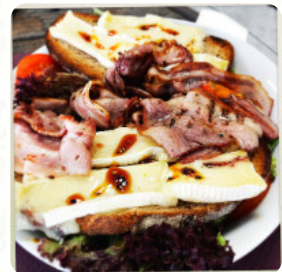

Sur ce site web, tu trouveras le **menu complet** [menu](#) de **Comme Chez Vous** de Ifs. Actuellement, 16 plats et boissons sont disponibles. Pour les offres saisonnières ou hebdomadaires, veuillez contacter directement le propriétaire du restaurant. Tu peux également le contacter via son site internet. Ce que [User](#) aime dans Comme Chez Vous :

Accueil très sympathique ! Cuisine variée à base de produits frais Je recommande de goûter la ratatouille façon "Marion" , un moment gourmand a l'heure de midi , et toujours avec le sourire , ce qui est appréciable ... [Lire plus](#). Le établissement est accessible aux personnes à mobilité réduite et peut donc être utilisé même avec un fauteuil roulant ou des handicaps physiques, selon la météo on peut aussi bien s'asseoir dehors et manger. Au Comme Chez Vous de Ifs, on prépare une **savoureuse pizza** selon une méthode traditionnelle et est tout juste sortie du four, les clients du restaurant apprécient également la grande choix de spécialités de café et de thé que le restaurant a à offrir. Si pour la fin vous souhaitez quelque chose de un dessert, Comme Chez Vous ne vous déçoit pas non plus avec sa bonne sélection de desserts, régale-toi avec la typique savoureuse *cuisine française*.