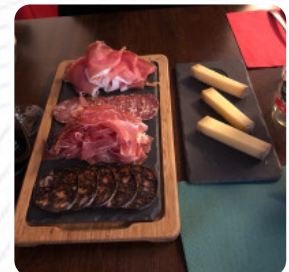

## *Menu Sezanne*

<https://lacarte.menu>

30 Grand rue, 68000, Colmar, France

(+33)389415594 - <https://www.facebook.com/S%C3%A9zanne-446096252083314/>

Un complet menu de Sezanne de Colmar avec tous les 25 menus et boissons se trouve ici sur la carte. Pour les offres saisonnières ou hebdomadaires, veuillez appeler ou utiliser les coordonnées sur le site internet pour contacter le propriétaire. Le restaurant offre aussi la possibilité de s'installer à l'extérieur pour manger quand il fait agréable. Ce que [User](#) n'aime pas dans Sezanne :

Mon Dieu, nonchalant discourtois, frisant l'irrévérence et à chaque échange... Nous n'avons pas compris ce décalage entre le rez de chaussée et le 1er. Bon rapport qualité prix mais nous nous arr... [Lire plus](#). Sezanne de Colmar est un bar adapté pour boire **quelque chose après la fin du travail** et s'asseoir avec des amis ou seul, le restaurant sert aussi des recettes de l'environnement [européen](#). Par ailleurs, on te présente des mets délicieux selon le [modèle français](#), ici on sert pour le petit déjeuner un **généreux brunch**.