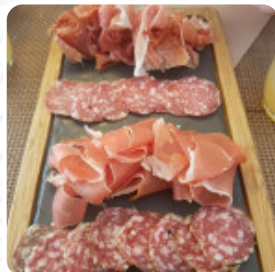

## *Menu Sezanne*

<https://lacarte.menu>

30 Grand rue, 68000, Colmar, France

(+33)389415594 - <https://www.facebook.com/S%C3%A9zanne-446096252083314/>

Un complet menu de Sezanne de Colmar avec tous les 25 menus et boissons se trouve ici sur la carte. Pour les offres saisonnières ou hebdomadaires, veuillez appeler ou utiliser les coordonnées sur le site internet pour contacter le propriétaire. Le restaurant offre aussi la possibilité de s'installer à l'extérieur pour manger quand il fait agréable. Ce que [User](#) n'aime pas dans Sezanne :

Mon Dieu, nonchalant discourtois, frisant l'irrévérence et à chaque échange... Nous n'avons pas compris ce décalage entre le rez de chaussée et le 1er. Bon rapport qualité prix mais nous nous arr... [Lire plus](#). Sezanne de Colmar est un bar adapté pour boire **quelque chose après la fin du travail** et s'asseoir avec des amis ou seul, le restaurant sert aussi des recettes de l'environnement [européen](#). Par ailleurs, on te présente des mets délicieux selon le [modèle français](#), ici on sert pour le petit déjeuner un **généreux brunch**.

## Les plats sont préparés avec

ŒUF

VIANDE

BŒUF

ESCARGOT

LA VIANDE DE PORC

FROMAGE

TOMATE