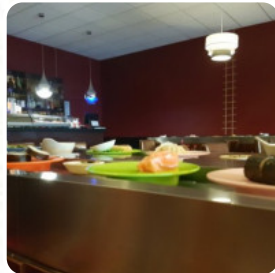

## *Menu Hokkaido*

<https://lacarte.menu>

59 rue de Besancon, 90000 Belfort, France

(+33)384261111 - <http://www.facebook.com/Restaurant-japonais-Tokyo-%C3%A0-belfort-109410879623660/>

Ici, tu trouveras le [menu de Hokkaido](#) - CLOSED à Belfort. Actuellement, **29** mets et boissons sont sur la carte. Pour les offres changeantes, tu peux te renseigner par téléphone. Quand le temps est agréable, tu peux aussi manger dehors, et dans les locaux accessibles, peuvent également venir des invités en fauteuil roulant ou avec des limitations physiques. Si tu as envie de [desserts](#), tu devrais visiter Hokkaido - CLOSED, car ils proposent des **succulents desserts** qui satisferont certainement définitivement ton envie de sucre, pour toi, les mets sont normalement préparés rapidement et frais. La cuisine fusion [asiatique](#) est également une partie importante du Hokkaido - CLOSED. Pour ceux qui trouvent les plats habituels et généralement connus trop communs, ils devraient aborder avec joie d'expérimenter et essayer une ou l'autre combinaison excitante d'ingrédients à essayer, sur la carte il y a aussi beaucoup de plats asiatiques.