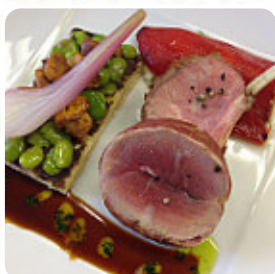

## ***Menu Le Coin Perdu***

<https://lacarte.menu>

19 route des Cevennes, 34380 Saint-Martin-de-Londres, France  
(+33)467552310 - <http://www.laccentdusoleil.fr/>

Le restaurant de [Saint-Martin-de-Londres](#) propose **17** différents **menus et boissons sur la carte** à un prix moyen de 20 €. Ce que [User](#) aime dans Le Coin Perdu : Menu dégustation exceptionnel, service au top, accueil très sympathique, déco très agréable : en résumé une très bonne adresse à un rapport qualité prix tout à fait honorable! Nous sommes ravis d'avoir découvert cet endroit! [Lire plus](#). Le restaurant et ses espaces sont accessibles aux personnes à mobilité réduite ce qui permet une utilisation avec un fauteuil roulant ou des handicaps physiologiques atteignables, selon la météo on peut aussi bien s'asseoir dehors et manger et boire. Attendre longtemps pour manger n'est pas ton truc? Alors, la diversité de *délicatesses* déjà préparées est exactement exactement ce dont tu as besoin, et tu peux t'attendre à la typique savoureuse cuisine française. Dans ce restaurant, il existe une exhaustive gamme de spécialités de café et de thé à ne pas oublier, de plus, les savoureux desserts du local brillent non seulement dans les yeux des petits invités.