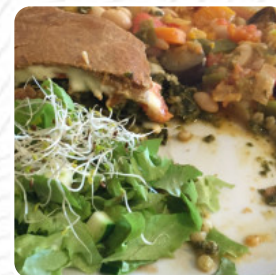

Menu IZBA

<https://lacarte.menu>

11 cours Fenelon, 24000, Périgueux, France, Périgueux
(+33)553093751 - <http://www.restaurant-izba.com>

Un *complet menu* de IZBA de Périgueux avec tous les **36** mets et boissons se trouve ici sur la carte. Pour les *offres changeantes*, veuillez appeler ou utiliser les coordonnées sur le site internet pour contacter le propriétaire. Le bistro offre aussi la possibilité de s'installer à l'extérieur pour déguster un repas quand il fait agréable, et dans les locaux accessibles, peuvent également venir des invités en fauteuil roulant ou avec des handicaps physiologiques. Les succulents et frais **jus** sur le menu des boissons complètent excellemment les menus dans le restaurant, De plus, les délicieux desserts de l'établissement brillent non seulement dans les yeux de nos petits invités. Après le repas (ou pendant), tu peux encore te détendre au bar avec une boisson alcoolisée ou non-alcoolisée, il y a aussi des savoureux plats végétariens sur le menu.