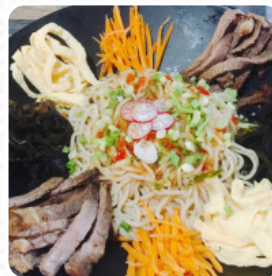

Ici, tu trouveras le [menu de Lamian Six](#) à Saint-Paul-en-Forêt. Actuellement, **16** menus et boissons sont au menu. Pour les offres saisonnières ou hebdomadaires, tu peux te renseigner par téléphone. Quand la météo est agréable, tu peux aussi manger en plein air. Lamian Six de Saint-Paul-en-Forêt est un bon endroit pour un bar pour boire un cocktail après la fin du travail et s'asseoir avec des amis ou seul, De plus, le carte des boissons de ce gastropub propose une bonne et surtout une grande sélection de bières de la région et du monde, qui valent définitivement le coup d'être essayées. Il ne faut pas oublier qu'il y a dans cet restaurant une exhaustive sélection de *spécialités de café et de thé*, de plus, les sucrées gourmandises de ce local scintillent non seulement dans les yeux de nos jeunes invités.

BAR

Ces types de plats sont servis

DESSERTS

NOUILLES

PÂTES

Les plats sont préparés avec

POULET

LÉGUMES