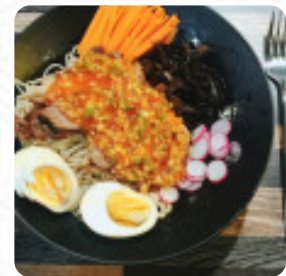

Ici, tu trouveras le [menu de Lamian Six](#) à Saint-Paul-en-Forêt. Actuellement, **16** menus et boissons sont au menu. Pour les offres saisonnières ou hebdomadaires, tu peux te renseigner par téléphone. Quand la météo est agréable, tu peux aussi manger en plein air. Lamian Six de Saint-Paul-en-Forêt est un bon endroit pour un bar pour boire un cocktail après la fin du travail et s'asseoir avec des amis ou seul, De plus, le carte des boissons de ce gastropub propose une bonne et surtout une grande sélection de bières de la région et du monde, qui valent définitivement le coup d'être essayées. Il ne faut pas oublier qu'il y a dans cet restaurant une exhaustive sélection de *spécialités de café et de thé*, de plus, les sucrées gourmandises de ce local scintillent non seulement dans les yeux de nos jeunes invités.