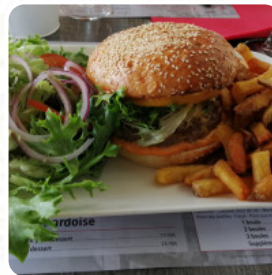

Sur ce page web, tu trouveras le *menu complet* [menu](#) de Les Vieux de la vieille - CLOSED de Apremont.

Actuellement, 28 mets et boissons sont disponibles. Pour les **offres changeantes**, veuillez contacter directement le propriétaire du restaurant. Tu peux également le contacter via son site internet. Le établissement est accessible aux personnes à mobilité réduite et peut donc être utilisé même avec un fauteuil roulant ou des handicaps physiques, selon la météo on peut aussi bien s'asseoir dehors et manger. Découvre au Les Vieux de la vieille - CLOSED de Apremont la diversité de la cuisine chinoise savoureuse, typique du pays cuisinée dans un wok, et tu peux t'attendre à la délicieuse typique cuisine de fruits de mer. Il ne faut pas oublier qu'il y a dans cet restaurant une grande gamme de **spécialités de café et de thé**, aussi, tu ne devrais pas rater la [pizza](#) croustillante et dorée qui est juste sortie du four cuite au four à bois de manière originale.