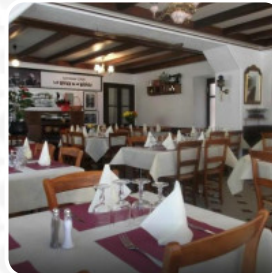

Un complet menu de Le Centre de Apremont avec tous les 26 plats et boissons se trouve ici sur la carte. Pour les **offres saisonnières ou hebdomadaires**, veuillez appeler ou utiliser les coordonnées sur le site internet pour contacter le propriétaire. Quand le temps est agréable, tu peux aussi manger en plein air. Ce que [User](#) n'aime pas dans Le Centre :

Un repas avant la visite du chateau, repas simple sans pretention, petite salade, jambon grille et petit dessert, le tout pour 60 euros, on a deja manger mieux pour moins. Mais a part ca, ca reste une adresse correct, le personnel est sympa. [Lire plus](#). Pour ceux qui veulent boire **une bière après la fin du travail** et s'asseoir avec des amis, Le Centre de Apremont est un bon bar, Tu peux aussi te réjouir de la typique savoureuse cuisine française. Bien sûr, nous ne devons pas oublier la vaste sélection de spécialités de café et de thé dans ce restaurant, le restaurant offre aussi des mets de l'environnement [européen](#).