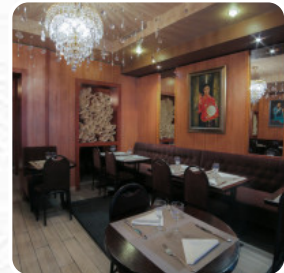

## ***Menu Chez Zhong***

<https://lacarte.menu>

78 ROUTE DE MANTES, Chambourcy, France  
(+33)130060975,(+33)0186995715

Le menu de Chez Zhong 's de Chambourcy contient 29 plats. En général un menu ou une boisson sur le menu coûte environ 8 €. Les catégories peuvent être consultées dans le menu ci-dessous. Ce que [User](#) aime dans Chez Zhong :