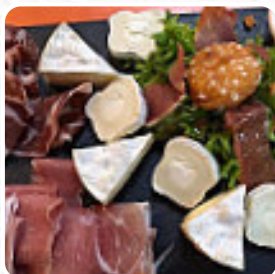

Menu Roazhon Familh Block'out

<https://lacarte.menu>

1 Rue De Bray, Cesson-Sévigné, France

(+33)230964020 - <https://www.blockout.fr/bo-rennes/restaurant>

[Le menu](#) du Roazhon Familh Block'out de Cesson-Sévigné contient environ 16 différents menus et boissons. En moyenne tu paies environ 11 € pour un plat / une boisson. Ce que [User](#) aime dans Roazhon Familh Block'out : Super J'ai aimé, bien que le tarif soit un peu cher, le tarif adulte est de 16€ pour avoir accès au complexe et 5 pour louer des chaussures d'escalade, taux enfant/ado 14 et 4.5 [Lire plus](#). En tant que visiteur, tu peux utiliser le Wlan du restaurant gratuitement, et dans les locaux accessibles, peuvent également venir des invités en fauteuil roulant ou avec des handicaps physiques. Si tu as envie de **une pâtisserie**, tu devrais visiter Roazhon Familh Block'out, car ils proposent des *délicieux desserts* qui satisferont certainement définitivement ton envie de sucre, dans le menu tu peux également découvrir des délicieux **sud-américains** mets. Tu as la possibilité, après le repas (ou pendant), de te détendre au bar avec une boisson alcoolisée ou non alcoolisée aussi, et tu peux ici savourer des mets américains délicieux comme des Burgers ou Barbecue.