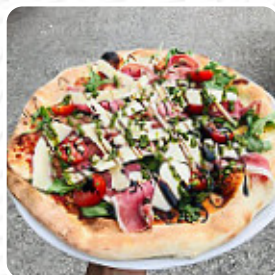

Ici, tu trouveras le [menu](#) de La Perdrix Blanche à Châtel. Actuellement, **17** menus et boissons sont sur la carte. Pour les offres changeantes, tu peux te renseigner par téléphone. Ce que [User](#) aime dans La Perdrix Blanche : Hôtel très bien situé, excellent accueil, affaire familiale aux petits soins pour ses clients et cuisine le soir digne d'un petit étoilé. La jeune chef au top! Nous reviendrons! ! [Lire plus](#). Quand la météo est agréable, tu peux aussi manger en plein air. Ce que [User](#) n'aime pas dans La Perdrix Blanche :

Très bien, bon restaurant de gare au pied des pistes. Je serai là comme un hiver pour le ski où le vtt. 3 euros la menthe à l'eau fait un peu cher, j'ai presque donné à mon fils une bière pour le même prix. [Lire plus](#). Une visite au La Perdrix Blanche est rendue encore plus intéressante grâce à la large gamme de spécialités de café et de thé, Pour le petit déjeuner on sert ici un **diversifié brunch**. Si pour la fin vous souhaitez quelque chose de un dessert, La Perdrix Blanche ne vous déçoit pas non plus avec sa grande sélection de desserts, baigne-toi dans la vue captivante des décorations des menus et profite aussi d'une excellente scène de certains des attractions locales [endroits](#).