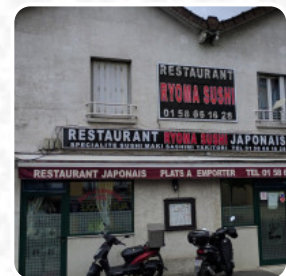

Menu Osaka

<https://lacarte.menu>

Grande Rue, Villemomble, France

(+33)158661628,(+33)618194664 - <http://www.ryomasushi.fr>

Le menu de Osaka 's de Villemomble contient 17 repas. En général un plat ou une boisson sur le menu coûte environ 11 €. Les catégories peuvent être consultées dans le menu ci-dessous. Ce que User aime dans Osaka : Un accueil assez chaleureux dans un joli petit endroit à la décoration japonaise . Dommage que ce restaurant soit devant la grande rue ... La nourriture y est très variée et tout est bon! Lire plus. L'établissement et ses espaces sont accessibles aux personnes à mobilité réduite ce qui permet une utilisation avec un fauteuil roulant ou des handicaps physiques utilisables, selon la situation météorologique on peut aussi bien s'asseoir dehors et manger et boire. Si tu as envie de délicieux bonbons, tu devrais visiter Osaka, car ils proposent des *délicieux desserts* qui satisferont certainement sûrement ton envie de sucre, et on prépare beaucoup de légumes frais, de poisson et de viande pour réaliser les **sains plats japonais menus** préparés. Mais le point fort incontestable de ce restaurant est le savoureux Sushi comme **Maki et Sashimi**.