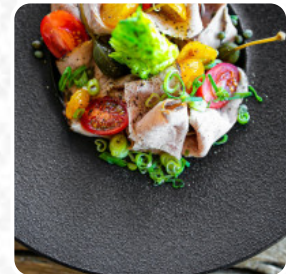

Un complet menu de Pomme De Pin de Saint-Bon-Tarentaise avec tous les 16 repas et boissons se trouve ici sur la carte. Pour les offres saisonnières ou hebdomadaires, veuillez appeler ou utiliser les coordonnées sur le site internet pour contacter le propriétaire. Ce que [User](#) aime dans Pomme De Pin :

Nous avons passé quelques jours dans cet hôtel en février tout était parfait. la gentillesse et l'écoute du personnel, les belles chambres, le petit déjeuner était incroyable! Accès direct aux pentes, le spa propre et facile d'accès. même les produits de salle de bain sont de grande qualité! le très souriant réalisateur et vraiment sympa! On reviendra sans hésitation. [Lire plus](#). Le restaurant et ses espaces sont accessibles aux personnes à mobilité réduite ce qui permet une utilisation avec un fauteuil roulant ou des handicaps physiques utilisables, selon la situation météorologique on peut aussi bien s'asseoir dehors et se faire servir. Pendant les repas, une boisson rafraîchissante est essentielle. Dans ce gastropub, tu trouveras non seulement des mets, mais aussi une grande et vaste variété de bonnes bières et d'autres boissons alcoolisées qui complètent le repas, en outre, des **mets méditerranéens faciles** à digérer sont sur le menu. De surcroît, on te sert des *exquis fruits de mer repas*, ici on sert le matin un **appétissant brunch**.