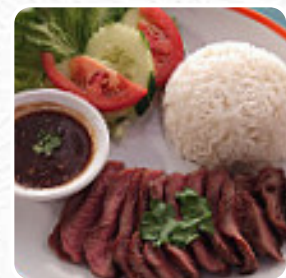

## ***Menu Nampla Street Food***

<https://lacarte.menu>  
41 Rue De La Roquette, Paris, France  
(+33)143386460

Le menu de Nampla Street Food 's de Paris contient 31 repas. En moyenne un repas ou une boisson sur la carte coûte environ 10 €. Les catégories peuvent être consultées dans le menu ci-dessous. Une sélection de *exquis plats de fruits de mer* est servie par le Nampla Street Food de Paris, En outre, la ingénieuse fusion de différentes menus avec de nouveaux et parfois produits aventureux est appréciée par les clients - un bel exemple de fusion [asiatique](#). Si tu préfères les menus épicés, tu trouveras sûrement ce que tu cherches dans les **menus thaïlandais**, les repas sont généralement préparés **rapidement et frais** pour toi.