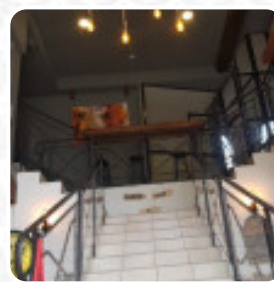

Sur ce page web, tu trouveras le *menu complet* [menu](#) de La Grange aux Dîmes de Saint-Outrille. Actuellement, 15 menus et boissons sont disponibles. Pour les **offres changeantes**, veuillez contacter directement le propriétaire du restaurant. Tu peux également le contacter via son site internet. Ce que [Alphonse Dumas](#) aime dans La Grange aux Dîmes :

Nous avons dîné en amoureux sur la terrasse de ce restaurant, face au joli clocher. Le repas était magnifique, et le personnel accueillant, arrangeant, et extrêmement professionnel. Excellent rapport qualité prix. [Lire plus](#). Le établissement et ses espaces sont accessibles aux personnes à mobilité réduite ce qui permet une utilisation avec un fauteuil roulant ou des restrictions physiques atteignables. Es-tu à la recherche de pudding ? Chez La Grange aux Dîmes, tu trouveras des délicieux desserts qui satisferont certainement ton envie de sucreries, régale-toi avec la typique succulente cuisine française. De plus, le lieu offre un assortiment complet de savoureuses tapas qui certainement une impression durable, Tu peux prendre du temps pour toi au bar avec une **bière froide** ou d'autres boissons alcoolisées et non alcoolisées.