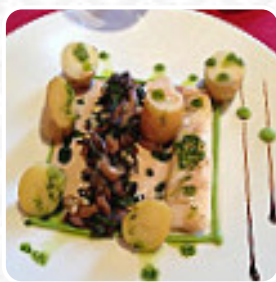

Sur ce page web, tu trouveras le *menu complet* [menu](#) de La Grange aux Dîmes de Saint-Outrille. Actuellement, 15 menus et boissons sont disponibles. Pour les **offres changeantes**, veuillez contacter directement le propriétaire du restaurant. Tu peux également le contacter via son site internet. Ce que [Alphonse Dumas](#) aime dans La Grange aux Dîmes :

Nous avons dîné en amoureux sur la terrasse de ce restaurant, face au joli clocher. Le repas était magnifique, et le personnel accueillant, arrangeant, et extrêmement professionnel. Excellent rapport qualité prix. [Lire plus](#). Le établissement et ses espaces sont accessibles aux personnes à mobilité réduite ce qui permet une utilisation avec un fauteuil roulant ou des restrictions physiques atteignables. Es-tu à la recherche de pudding ? Chez La Grange aux Dîmes, tu trouveras des délicieux desserts qui satisferont certainement ton envie de sucreries, régale-toi avec la typique succulente cuisine française. De plus, le lieu offre un assortiment complet de savoureuses tapas qui certainement une impression durable, Tu peux prendre du temps pour toi au bar avec une **bière froide** ou d'autres boissons alcoolisées et non alcoolisées.