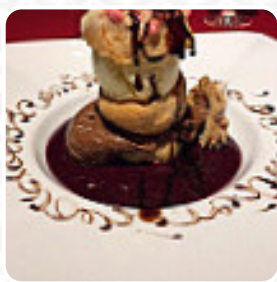

Sur ce page web, tu trouveras le *menu complet* [menu](#) de La Grange aux Dîmes de Saint-Outrille. Actuellement, 15 menus et boissons sont disponibles. Pour les **offres changeantes**, veuillez contacter directement le propriétaire du restaurant. Tu peux également le contacter via son site internet. Ce que [Alphonse Dumas](#) aime dans La Grange aux Dîmes :

Nous avons dîné en amoureux sur la terrasse de ce restaurant, face au joli clocher. Le repas était magnifique, et le personnel accueillant, arrangeant, et extrêmement professionnel. Excellent rapport qualité prix. [Lire plus](#). Le établissement et ses espaces sont accessibles aux personnes à mobilité réduite ce qui permet une utilisation avec un fauteuil roulant ou des restrictions physiques atteignables. Es-tu à la recherche de pudding ? Chez La Grange aux Dîmes, tu trouveras des délicieux desserts qui satisferont certainement ton envie de sucreries, régale-toi avec la typique succulente cuisine française. De plus, le lieu offre un assortiment complet de savoureuses tapas qui certainement une impression durable, Tu peux prendre du temps pour toi au bar avec une **bière froide** ou d'autres boissons alcoolisées et non alcoolisées.