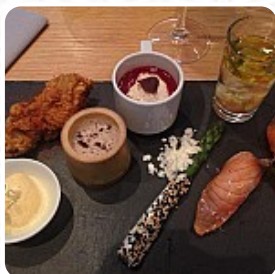

Sur ce page web, tu trouveras le menu complet menu de Le Clos Y de Paris 15e Arrondissement. Actuellement, **15 plats et boissons** sont disponibles. Pour les offres saisonnières ou hebdomadaires, veuillez contacter directement le propriétaire du restaurant. Tu peux également le contacter via son site internet. Ce que [Dominique Heimler](#) aime dans Le Clos Y :

Merveilleuse expérience de cuisine franco-japonaise avec d'incroyables mélanges de saveur et plein de surprises. J'ai opté pour la formule en 4 temps correspondant à 2 entrées, un plat, un dessert, le tout accompagné d'un vin français. Ambiance zen, service souriant et efficace. [Lire plus](#). Le bistro offre aussi la possibilité de s'installer à l'extérieur pour déguster un repas quand il fait agréable, et dans les espaces accessibles, peuvent également venir des clients en fauteuil roulant ou avec des handicaps physiologiques. Dans le Le Clos Y de Paris 15e Arrondissement, tu peux déguster de savoureux plats végétariens à essayer, dans lesquels aucune viande ou poisson d'origine animale n'a été utilisé, En outre, la carte des boissons dans ce restaurant est impressionnante et offre une bonne et complète variété de bières de la région et du monde, qui valent définitivement le coup d'être essayées. Dans ce restaurant, il existe une vaste sélection de *spécialités de café et de thé* à ne pas oublier, de plus, les **doux desserts** du établissement brillent non seulement dans les yeux des petits invités.