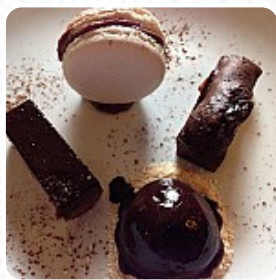

Menu Le Gavroche

<https://lacarte.menu>

pl. du Marché, 73300 Saint-Jean-de-Maurienne, France
(+33)479204930 - <http://www.restaurant-le-gavroche.com/>

Un complet [menu](#) de Le Gavroche de [Saint-Jean-de-Maurienne](#) avec tous les **15** menus et boissons se trouve ici sur la carte. Pour les offres saisonnières ou hebdomadaires, veuillez appeler ou utiliser les coordonnées sur le site internet pour contacter le propriétaire. Le W-LAN du local est disponible gratuitement, et dans les espaces accessibles, peuvent également venir des invités en fauteuil roulant ou avec des handicaps physiques. Si la météo le permet, tu peux aussi manger en plein air. Ce que [Renato Caputo](#) n'aime pas dans Le Gavroche : Accueil sympa et deco agreable. Cuisine maison, produits frais, locaux. Tarifs tres abordables. MAIS peu de choix le midi (1 entree, 2 plats, 1 dessert) service tres llong ! (1h45 pour 1 plat + 1 dessert) Impression que les 2 serveuses s'agitaient dans le vide. Deconseille aux familles avec jeunes enfants souvent peu enclins a patienter aussi lgtps. Et portions congrues. J'avais faim en sortant. Je prefere payer un peu... [Lire plus](#). Si tu as envie de friandises, Le Gavroche peut sûrement t'apporter une solution avec ses *magiques desserts*, le établissement sert aussi des **recettes de l'environnement européen**. Après le repas (ou pendant), tu peux encore te détendre au bar avec une boisson alcoolisée ou non-alcoolisée, il y a aussi des délicieux plats végétariens dans le menu.