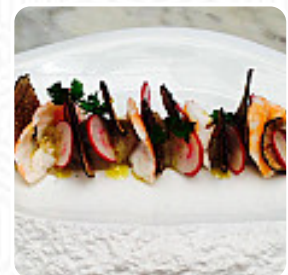

Un complet [menu](#) de Les Pins Penchés de Toulon avec tous les 15 repas et boissons se trouve ici sur la carte. Pour les **offres changeantes**, veuillez appeler ou utiliser les coordonnées sur le site internet pour contacter le propriétaire. Les lieux sur place sont accessibles aux personnes à mobilité réduite et peuvent être utilisés même avec un fauteuil roulant ou des restrictions physiques, selon la météo on peut aussi bien s'asseoir dehors et manger et boire. Ce que [Diane Dumas](#) n'aime pas dans Les Pins Penchés :

Nous avons fait une réservation par téléphone et lors de notre venue 1 semaine après nous avons trouvé le portail fermé. Après plusieurs appels à l'interphone un serveur est venu nous annoncer que le restaurant était fermé au public. A ne rien y comprendre alors que la réservation datait d'une semaine. Il nous a certifié que ce n'était pas possible . Nous n'avons donc pas pu manger comme cela était prévu pour notre... [Lire plus](#). Les Pins Penchés de Toulon est un bon endroit pour un bar pour boire *un cocktail après la fin du travail* et s'asseoir avec des amis, régale-toi avec la typique délicieuse cuisine française. Il y a également des fins menus disponibles, typiques de l'Europe.