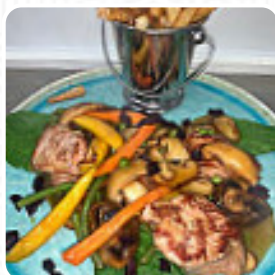

Sur ce site, tu trouveras le menu complet menu de LA BARBACANE de [Montreuil-Bellay](#). Actuellement, 15 menus et boissons sont disponibles. Pour les **offres saisonnières ou hebdomadaires**, veuillez contacter directement le propriétaire du restaurant. Tu peux également le contacter via son site internet. Ce que [User](#) aime dans LA BARBACANE :

Un service souriant avec une vue face au château.... que l'on paye un peu, les tarifs sont quelques peu élevés mais le personnel est vraiment très agréable et accueillant [Lire plus](#). Avec un bon temps, on peut même manger en plein air, et dans les espaces accessibles, peuvent également venir des visiteurs en fauteuil roulant ou avec des limitations physiologiques. Ce que [Josette Voisin](#) n'aime pas dans LA BARBACANE :

Après 2 heures d'attente, ils sont enfin arrivés. La [pizza](#) n'était pas de la merde mais ne valait certainement pas 2 heures d'attente. Non merci, je ne commanderai plus jamais. [Lire plus](#). Le LA BARBACANE de Montreuil-Bellay a des *plats typiques de l'Europe* à son menu, Tu peux aussi te réjouir de la typique succulente [cuisine française](#). Attends-toi à savourer de délicieux plats végétariens assiettes, Tu ne devrais pas manquer l'occasion de goûter la [pizza](#) goûteuse cuite au four à bois selon les méthodes originales fraîches.