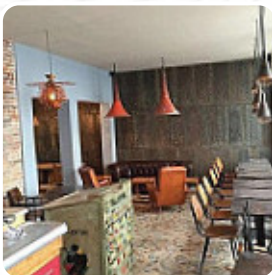

## Menu Restaurant Bar Palissade

<https://lacarte.menu>

36 rue de Sambre Et Meuse, 75010 Paris, France

(+33)183561846,(+33)890210150,(+33)890210142 -

<https://www.facebook.com/Palissade-274891079523906>

Ici, tu trouveras le [menu](#) de Restaurant Bar Palissade à Paris. Actuellement, 9 repas et boissons sont au menu. Pour les *offres saisonnières ou hebdomadaires*, tu peux te renseigner par téléphone. Ce que [Jack C](#) aime dans Restaurant Bar Palissade :

Le personnel était incroyable ! La nourriture était incroyable. Le menu français moderne et le personnel nous ont aidés à associer d'excellents vins. Le lieu est génial avec un éclairage sombre et de la bonne musique. Recommande fortement. [Lire plus](#). Avec un bon temps, on peut même manger dehors. Dans le Restaurant Bar Palissade à Paris, on prépare à la flamme des grillades délicieuses et il est servi avec des garnitures savoureuses, de plus, bien sûr, l'environnement a une grande influence, ce qui fait que les invités ne se contentent pas de savourer les fins menus, mais aiment aussi le Bistro en lui-même. Après le repas (ou pendant), tu peux aussi te détendre au bar avec une **boisson alcoolisée ou non-alcoolisée**, Ce bar sportif est un lieu de rendez-vous prisé pour les clients qui aiment observer les plus récents jeux ou courses sur le grand téléviseur, tout en savourant de la nourriture et des boissons.